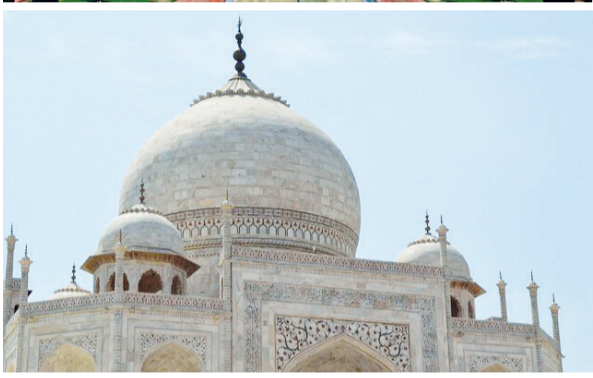

حوض کوثر در تاج محل

شده‌اند. جالب توجه است که در سنت اسلامی، قرار دادن جسد در تابوت و قبرهای تزئین شده ممنوع است؛ بنابراین جسد ممتاز و شاه جهان در زیرزمین تالار دفن شد و چهره‌هایشان به سمت راست، به سمت مکه، قرار گرفته است. معماری داخلی تاج محل

مجموعه تاج محل در یک باغ گورکانی مربع شکل به طول ۳۰۰ متر قرار دارد. این باغ دارای مسیرهایی است

است که روی یک پایه قرار داشته و با بنایی متقارن و همراه با ایوان، با گنبدی پوشیده شده است. قسمت بیرونی تاج محل از بهترین معماری‌های گورکانی به‌شمار می‌رود. تزئینات متناسب با تغییرات ناحیه سطحی بنا تمیزکاری شده‌اند و عناصر تزئینی با انجام نقاشی، گچ‌بری و حکاکی با کوبیدگی سنگ ایجاد شده‌اند. عناصر تزئینی تاج محل همانند هنر اسلامی از به کار بردن

گروه فرهنگ و هنر - گویون

هامبلی، نویسنده کتاب «شهرهای هندوستان گورکانی»، می‌نویسد که ریشه‌های ایرانی تاج محل، نخستین و پایدارترین برداشتی خواهد بود که یک دانش‌پژوه رشته معماری اسلامی با دیدن این بنای یادبود حاصل می‌کند. به نظر او، تاج محل نمونه‌ای از معماری صفوی است و در واقع، نمایانگر حد اعلای نبوغ ایرانی در هنر معماری در خاک هند است. هامبلی با استناد به سخنان هرمان گوتز، کارشناس تاریخ هنر، می‌افزاید: «تاج محل از بهترین نمونه‌های معماری است که با ذوق و سلیقه صفوی انجام شده است.»

تاج محل یکی از مقاصد مهم گردشگری و همچنین دارای پرشکوهرترین و زیباترین معماری اسلامی است. این بنا در ۲۰۰ کیلومتری جنوب دهللی، پایتخت هندوستان واقع شده است و یکی از عجایب هفتگانه جدید دنیا به‌شمار می‌رود. تاج محل بر اصول طراحی معماری گورکانی اولیه و معماری ایرانی بنا شده است. انگیزه ایجاد این اثر، از موفقیت ساختمان‌های دودمان تیمور و گورکانی، ریشه گرفته بود. گفته می‌شود شاهی‌جهان از میان

معماران بسیار، استاد عیسی افندی را برگزید و وی به کمک استاد احمد لاهوری این بنای مجلل را از سال ۱۶۳۱ تا ۱۶۴۸ م. ۱۷ هزار کارگر و سرمایه‌ای بالغ بر ۵۰ لک بنا کرد؛ اما وجود یک معمار لاهوری در طراحی تاج محل به معنی فقدان یک یا چند معمار ایرانی

تبلغات ویژه

املاک آداک

به مدیریت وحید یوسفی

☎ ۰۷۶-۴۴۴۶۳۶۳۶

آدرس: بازار ونوس، طبقه اول، غرفه ۲۱۰

کیش

املاک کاخ

به مدیریت آرمین مثنی

☎ ۰۷۶-۹۱۰۳۰۰۳۰

آدرس: فاز ۷ صدف، مرکز خرید سلطانیه، پلاک ۱۶

معرفی

املاک کارن

به مدیریت مسعود شاکری

☎ ۰۷۶-۴۴۴۷۰۵۰۰

آدرس: شهرک میرمهنا، A۲، سرو هشت

املاک امروز

به مدیریت حمید رضانی

☎ ۰۷۶-۴۴۴۶۶۰۰۰

آدرس: بلوار فردوسی، ویلاهای مروارید، واحد ۷۱۲

املاک کارا

به مدیریت امیرحسین صادقی

☎ ۰۷۶-۴۴۴۲۲۲۸۵-۶

آدرس: بلوار فردوسی، ویلاهای مروارید، واحد ۷۱۱

املاک مدیران

به مدیریت علی سیف الهی

☎ ۰۷۶-۴۴۴۵۵۱۳۰-۲

آدرس: بلوار اندیشه، خیابان کمیل، ساختمان دوریس، واحد ۳۷

املاک پیمان

به مدیریت پیمان کرمی

☎ ۰۹۳۴۷۶۹۲۳۲۳

آدرس: ویلاهای اداری مروارید، طبقه اول، واحد ۷۲۴

املاک کاووش

به مدیریت مرتضی حضرت زاده

☎ ۰۹۱۴۷۶۹۲۷۶۹

آدرس: گنجینه یک طبقه اول

@emarat.restaurant.kish
@emarat.restaurant.kish
«ارسال سراسر جزیره»

عمارت رستوران

رستوران سنتی عمارت کیش

پشت بازار زیتون، جنب نمایشگاه اتومبیل پارس
☎ ۰۷۶۴۴۴۶۰۴۴۷ - ۸ - ۰۹۳۴۷۶۸۶۶۳۳
(با مدیریت کوه سنگی سابق جنب بازار پردیس)