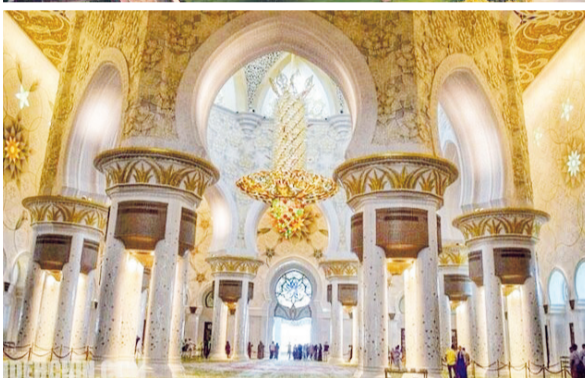

حوض کوثر در تاج محل

شده‌اند. جالب توجه است که در سنت اسلامی، قرار دادن جسد در تابوت و قبرهای تزئین شده ممنوع است؛ بنابراین جسد ممتاز و شاه جهان در زیرزمین تالار دفن شد و چهره‌هایشان به سمت راست، به سمت مکه، قرار گرفته است. معماری داخلی تاج محل

مجموعه تاج محل در یک باغ گورکانی مربع شکل به طول ۳۰۰ متر قرار دارد. این باغ دارای مسیرهایی است

است که روی یک پایه قرار داشته و با بنایی متقارن و همراه با ایوان، با گنبدی پوشیده شده است. قسمت بیرونی تاج محل از بهترین معماری‌های گورکانی به‌شمار می‌رود. تزئینات متناسب با تغییرات ناحیه سطحی بنا تمیزکاری شده‌اند و عناصر تزئینی با انجام نقاشی، گچ‌بری و حکاکی با کوبیدگی سنگ ایجاد شده‌اند. عناصر تزئینی تاج محل همانند هنر اسلامی از به کار بردن

گروه فرهنگ و هنر - گویون

هامبلی، نویسنده کتاب «شهرهای هندوستان گورکانی»، می‌نویسد که ریشه‌های ایرانی تاج محل، نخستین و پایدارترین برداشتی خواهد بود که یک دانش‌پژوه رشته معماری اسلامی با دیدن این بنای یادبود حاصل می‌کند. به نظر او، تاج محل نمونه‌ای از معماری صفوی است و در واقع، نمایانگر حد اعلای نبوغ ایرانی در هنر معماری در خاک هند است. هامبلی با استناد به سخنان هرمان گوتز، کارشناس تاریخ هنر، می‌افزاید: «تاج محل از بهترین نمونه‌های معماری است که با ذوق و سلیقه صفوی انجام شده است.»

تاج محل یکی از مقاصد مهم گردشگری و همچنین دارای پرشکوهرترین و زیباترین معماری اسلامی است. این بنا در ۲۰۰ کیلومتری جنوب دهللی، پایتخت هندوستان واقع شده است و یکی از عجایب هفتگانه جدید دنیا به‌شمار می‌رود. تاج محل بر اصول طراحی معماری گورکانی اولیه و معماری ایرانی بنا شده است. انگیزه ایجاد این اثر، از موفقیت ساختمان‌های دودمان تیمور و گورکانی، ریشه گرفته بود. گفته می‌شود شاهی‌جهان از میان

معماران بسیار، استاد عیسی افندی را برگزید و وی به کمک استاد احمد لاهوری این بنای مجلل را از سال ۱۶۳۱ تا ۱۶۴۸ م. ۱۷ هزار کارگر و سرمایه‌ای بالغ بر ۵۰ لک بنا کرد؛ اما وجود یک معمار لاهوری در طراحی تاج محل به معنی فقدان یک یا چند معمار ایرانی

تبلغات ویژه

املاک آداک

به مدیریت وحید یوسفی

☎ ۰۷۶-۴۴۴۶۳۶۳۶

آدرس: بازار ونوس، طبقه اول، غرفه ۲۱۰

کیش

املاک کاخ

به مدیریت آرمین مثنی

☎ ۰۷۶-۹۱۰۳۰۰۳۰

آدرس: فاز ۷ صدف، مرکز خرید سلطانیه، پلاک ۱۶

معرفی

املاک کارن

به مدیریت مسعود شاکری

☎ ۰۷۶-۴۴۴۷۰۵۰۰

آدرس: شهرک میرمهنا، A۲، سرو هشت

املاک امروز

به مدیریت حمید رضانی

☎ ۰۷۶-۴۴۴۶۶۰۰۰

آدرس: بلوار فردوسی، ویلاهای مروارید، واحد ۷۱۲

املاک کارا

به مدیریت امیرحسین صادقی

☎ ۰۷۶-۴۴۴۲۲۲۸۵-۶

آدرس: بلوار فردوسی، ویلاهای مروارید، واحد ۷۱۱

املاک مدیران

به مدیریت علی سیف الهی

☎ ۰۷۶-۴۴۴۵۵۱۳۰-۲

آدرس: بلوار اندیشه، خیابان کمیل، ساختمان دوریس، واحد ۳۷

املاک پیمان

به مدیریت پیمان کرمی

☎ ۰۹۳۴۷۶۹۲۳۲۳

آدرس: ویلاهای اداری مروارید، طبقه اول، واحد ۷۲۴

املاک کاووش

به مدیریت مرتضی حضرت زاده

☎ ۰۹۱۴۷۶۹۲۷۶۹

آدرس: گنجینه یک طبقه اول

@emarat.restaurant.kish
@emarat.restaurant.kish
«ارسال سراسر جزیره»

عمارت رستوران

رستوران سنتی عمارت کیش

پشت بازار زیتون، جنب نمایشگاه اتومبیل پارس
☎ ۰۷۶۴۴۴۶۰۴۴۷ - ۸ - ۰۹۳۴۷۶۸۶۶۳۳
(با مدیریت کوه سنگی سابق جنب بازار پردیس)