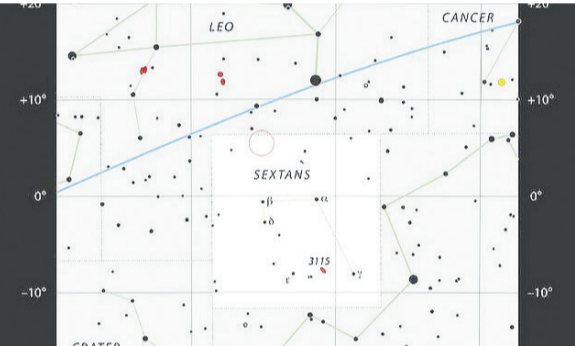

کشف یک سیاه چاله بزرگ با ۶ کهکشان

کشف این شبکه درهم پیچیده کهکشان‌ها که «یک سیاهچاله ابر-جرم اولیه» را تغذیه می‌کند، نشان می‌دهد

انتخاب‌هایی که آینده شغلی دانشجویان را به خطر می‌اندازد

درآمد متناسب با خرج روزانه خود را به دست آوریم.

در حال حاضر لازم است تا دانشگاه‌هایسرای رفع ایسن موضوع و اشتغال فارغ التحصیلان در بازار کار مرتبط با رشته آنان برنامه‌ریزی کنند و تمام آموزش‌های خود را متناسب با این هدف سوق دهند تا دانشجویان بعدها با مشکل بیکاری مواجه نشوند.

تربیت نیروهای تکنسینی، محور اصلی آموزش عالی و مهارتی

ابراهیم صالحی عمران، رئیس دانشگاه فنی و حرفه‌ای درباره هدف اصلی این دانشگاه در آموزش‌های مهارتی به دانشجویان گفت: آموزش‌های دانشگاه فنی و حرفه‌ای شکل‌های متفاوت رسمی و غیررسمی دارد که شکل غیررسمی آن در دوره‌های متوسطه، فنی و حرفه‌ای و کارودانش صورت می‌گیرد و آموزش‌های عالی و مهارتی رسمی آن در دانشگاه فنی و حرفه‌ای انجام می‌شود.

صالحی عمران ادامه داد: محور اصلی آموزش عالی و مهارتی تربیت نیروهای تکنسینی است، در واقع نیروی کاری که بتواند از نظر توانمندی‌های عملی شایستگی‌های لازم را داشته باشد، جایگاه خاصی هم در اقتصاد دنیا خواهد داشت.

شاید اشتغال نیروهای تکنسینی در کشورهای دیگر حدود ۲۰ درصد باشد، اما این آمار در ایران حدود ۷۴درصد است که به همین علت دانشگاه فنی و حرفه‌ای تربیت نیروها را بر عهده دارد تا فارغ التحصیلان بعد از جذب در عرصه تولید بتوانند فعالیت‌های موثری از خود نشان دهند.

بازار کار متناسب با رشته فارغ التحصیلان، هدف اصلی دانشگاه‌ها

رئیس دانشگاه فنی و حرفه‌ای درباره جذب فارغ التحصیلان این دانشگاه به عرصه صنعت گفت: ارتباط دانشگاه و صنعت باید همیشه وجود داشته باشد و به همین علت طبق آخرین بررسی‌های انجام شده، از حدود ۶۴ تا ۹۳ به طور میانگین سنسور ۶۴ درصد از فارغ التحصیلان دانشگاه فنی و حرفه‌ای برای کار وارد عرصه صنعت می‌شوند.